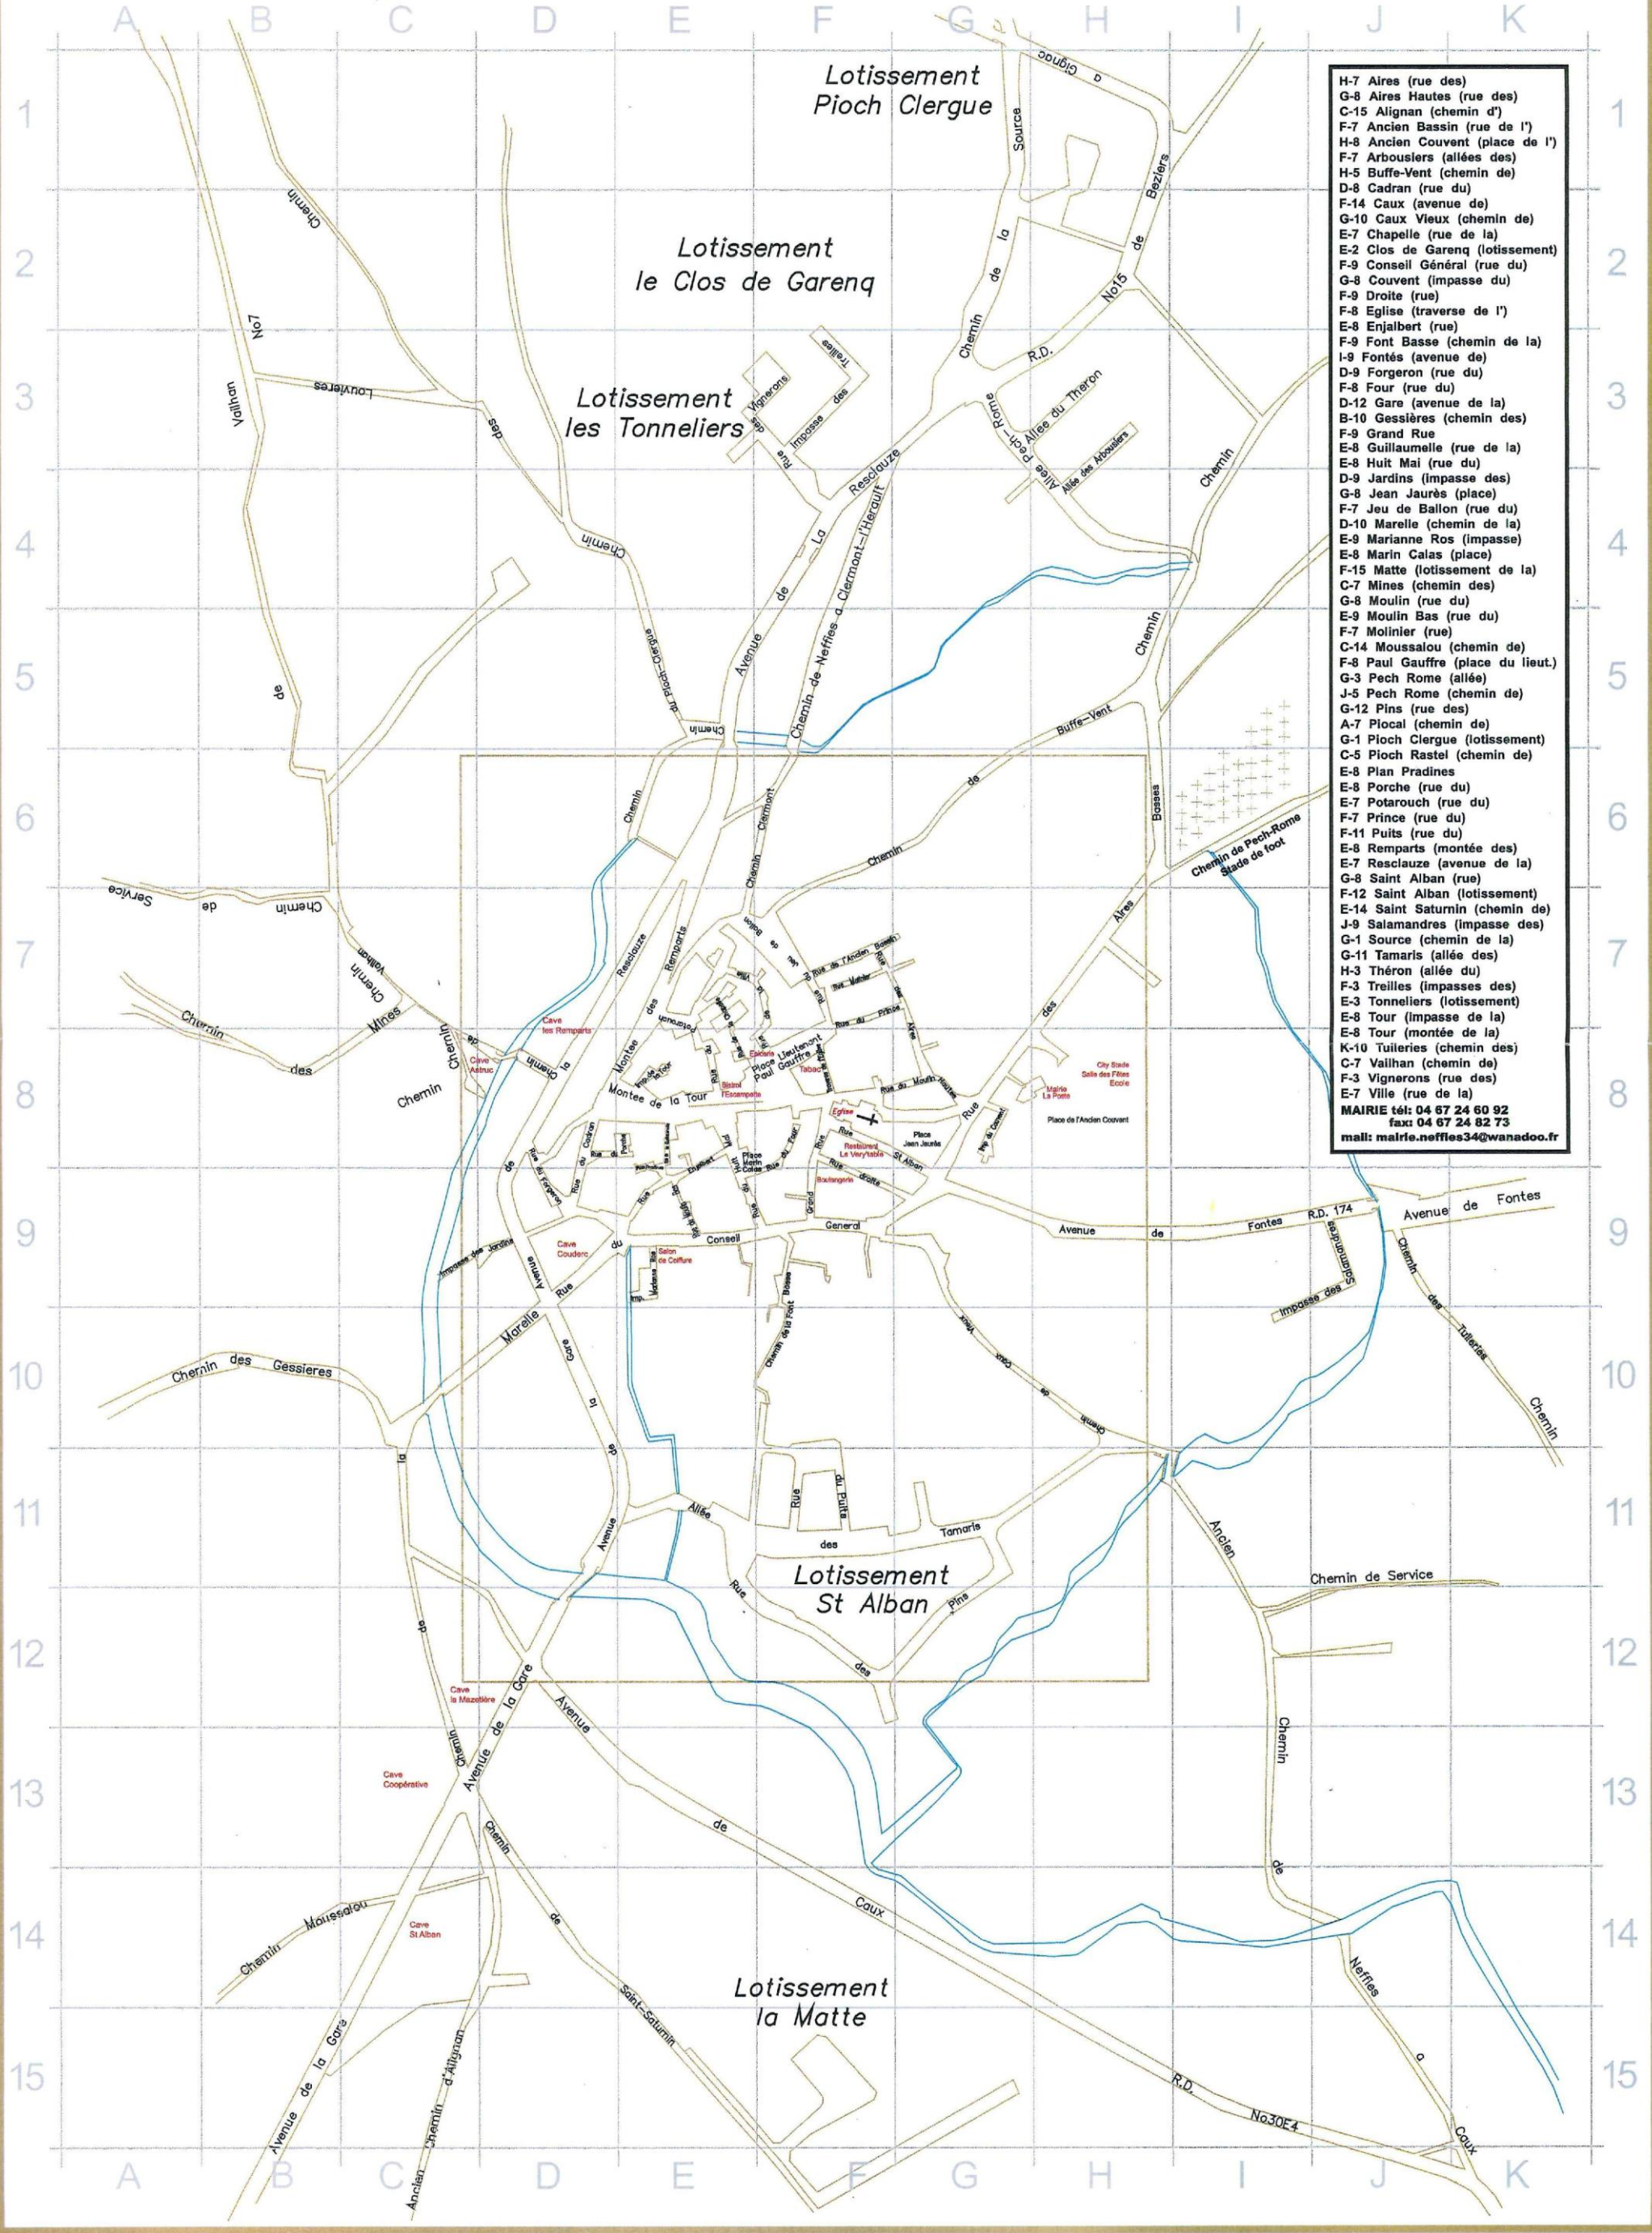

COMMUNE DE NEFFIES

- H-7 Aires (rue des)
 - G-8 Aires Hautes (rue des)
 - C-15 Alignan (chemin d')
 - F-7 Ancien Bassin (rue de l')
 - H-8 Ancien Couvent (place de l')
 - F-7 Arbousiers (allées des)
 - H-5 Buffe-Vent (chemin de)
 - D-8 Cadran (rue du)
 - F-14 Caux (avenue de)
 - G-10 Caux Vieux (chemin de)
 - E-7 Chapelle (rue de la)
 - E-2 Clos de Garenq (lotissement)
 - F-9 Conseil Général (rue du)
 - G-8 Couvent (impasse du)
 - F-9 Droite (rue)
 - F-8 Eglise (traverse de l')
 - E-8 Enjalbert (rue)
 - F-9 Font Basse (chemin de la)
 - I-9 Fontés (avenue de)
 - D-9 Forgeron (rue du)
 - F-8 Four (rue du)
 - D-12 Gare (avenue de la)
 - B-10 Gessières (chemin des)
 - F-9 Grand Rue
 - E-8 Guillaumelle (rue de la)
 - E-8 Huit Mai (rue du)
 - D-9 Jardins (impasse des)
 - G-8 Jean Jaurès (place)
 - F-7 Jeu de Ballon (rue du)
 - D-10 Marelle (chemin de la)
 - E-9 Marianne Ros (impasse)
 - E-8 Marin Calas (place)
 - F-15 Matte (lotissement de la)
 - C-7 Mines (chemin des)
 - G-8 Moulin (rue du)
 - E-9 Moulin Bas (rue du)
 - F-7 Mollinier (rue)
 - C-14 Moussalou (chemin de)
 - F-8 Paul Gauffre (place du lieut.)
 - G-3 Pech Rome (allée)
 - J-5 Pech Rome (chemin de)
 - G-12 Pins (rue des)
 - A-7 Ploca (chemin de)
 - G-1 Pioch Clergue (lotissement)
 - C-5 Pioch Rastel (chemin de)
 - E-8 Plan Pradines
 - E-8 Porche (rue du)
 - E-7 Potarouch (rue du)
 - F-7 Prince (rue du)
 - F-11 Puits (rue du)
 - E-8 Remparts (montée des)
 - E-7 Resclauze (avenue de la)
 - G-8 Saint Alban (rue)
 - F-12 Saint Alban (lotissement)
 - E-14 Saint Saturnin (chemin de)
 - J-9 Salamandres (impasse des)
 - G-1 Source (chemin de la)
 - G-11 Tamaris (allée des)
 - H-3 Théron (allée du)
 - F-3 Treilles (impasses des)
 - E-3 Tonneliers (lotissement)
 - E-8 Tour (impasse de la)
 - E-8 Tour (montée de la)
 - K-10 Tuileries (chemin des)
 - C-7 Vallhan (chemin de)
 - F-3 Vignerons (rue des)
 - E-7 Ville (rue de la)
- MAIRIE tél: 04 67 24 60 92
 fax: 04 67 24 82 73
 mail: mairie.neffies34@wanadoo.fr